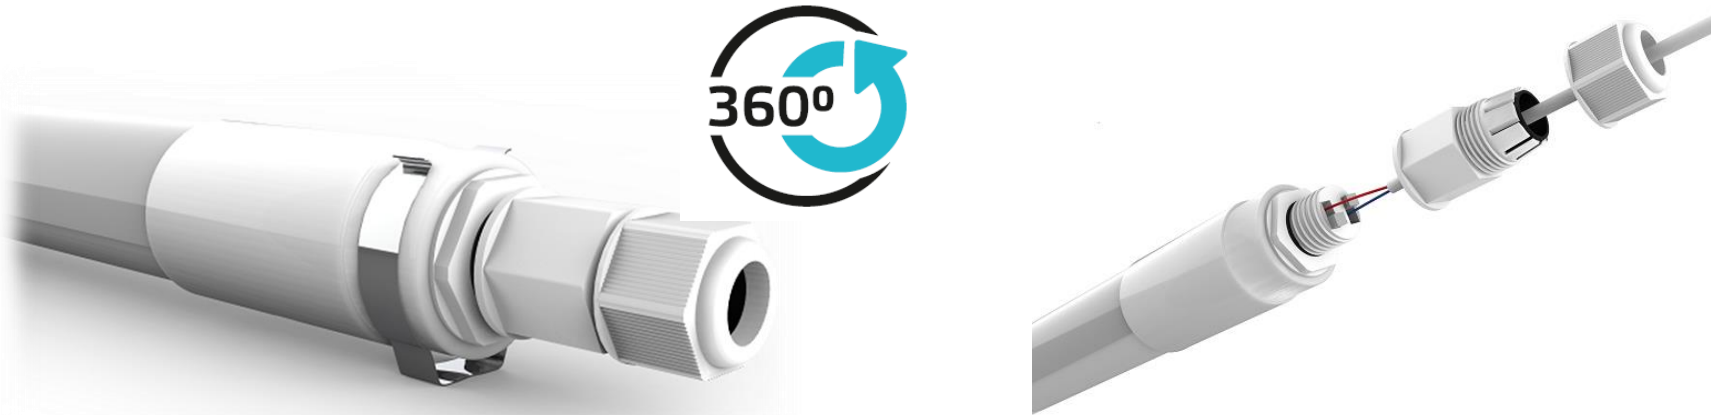

# СВ-КИ ЛИНЕЙНЫЕ GAUSS СЕРИИ COMPACT IP65 СОЕД. В ЛИНИЮ

 Поступление  
«18-22» декабря

**3 года**  
гарантия

**> 100 lm/w**  
Светоотдача

**От -40°C до +45°C**  
Диапазон рабочих температур

**До 10шт**  
Возможность соединения в линию

Мощность	Световой поток	Напряжение	Цветовая температура	Способ монтажа	Материал светильника
12 W 24 W 36 W	1250 lm 2500 lm 3650 lm	175-265 V	4000 K / 6500 K	Накладной	Матовый поликарбонат

Срок службы:  
**35 000** часов

# СВ-КИ ЛИНЕЙНЫЕ GAUSS СЕРИИ COMPACT IP65 СОЕД. В ЛИНИЮ

Поступление  
«18-22» декабря

## Применение и преимущества:

- Подходит для освещения складских, производственных площадок, подсобных помещений, мастерских и холодильных камер, и т.д.;
- Наличие IES-файлов и протоколов испытаний с подтвержденными светотехническими характеристиками;
- Металлические крепежные скобы снижают риск поломки при монтаже светильника;
- Самозажимные клеммы внутри гермоввода позволяют произвести быстрое подключение светильника к сети 220В, обеспечивая степень защиты IP65, без дополнительных коннекторов и распределительных коробок;
- Возможность вращения корпуса вокруг своей оси на 360° позволяет акцентировать световой поток на рабочую поверхность под требуемым углом.