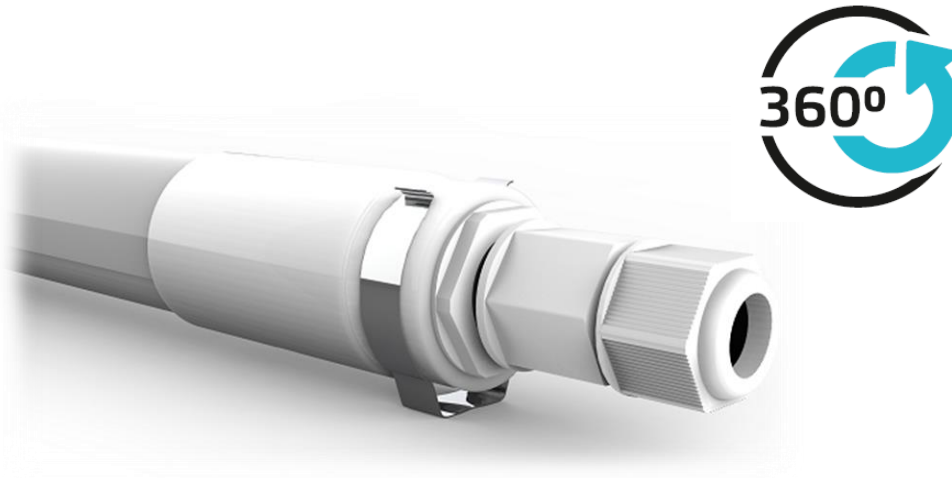

# СВ-КИ ЛИНЕЙНЫЕ GAUSS СЕРИИ COMPACT IP65 СОЕД. В ЛИНИЮ

 Поступление  
«18-22» декабря

**3 года**  
гарантия

**> 100 lm/w**  
Светоотдача

**От -40°C до +45°C**  
Диапазон рабочих температур

**До 10шт**  
Возможность соединения в линию

Мощность	Световой поток	Напряжение	Цветовая температура	Способ монтажа	Материал светильника
12 W 24 W 36 W	1250 lm 2500 lm 3650 lm	175-265 V	4000 K / 6500 K	Накладной	Матовый поликарбонат

Срок службы:  
**35 000** часов

# СВ-КИ ЛИНЕЙНЫЕ GAUSS СЕРИИ COMPACT IP65 СОЕД. В ЛИНИЮ

Поступление  
«18-22» декабря

## Применение и преимущества:

- Подходит для освещения складских, производственных площадок, подсобных помещений, мастерских и холодильных камер, и т.д.;
- Наличие IES-файлов и протоколов испытаний с подтвержденными светотехническими характеристиками;
- Металлические крепежные скобы снижают риск поломки при монтаже светильника;
- Самозажимные клеммы внутри гермоввода позволяют произвести быстрое подключение светильника к сети 220В, обеспечивая степень защиты IP65, без дополнительных коннекторов и распределительных коробок;
- Возможность вращения корпуса вокруг своей оси на 360° позволяет акцентировать световой поток на рабочую поверхность под требуемым углом.