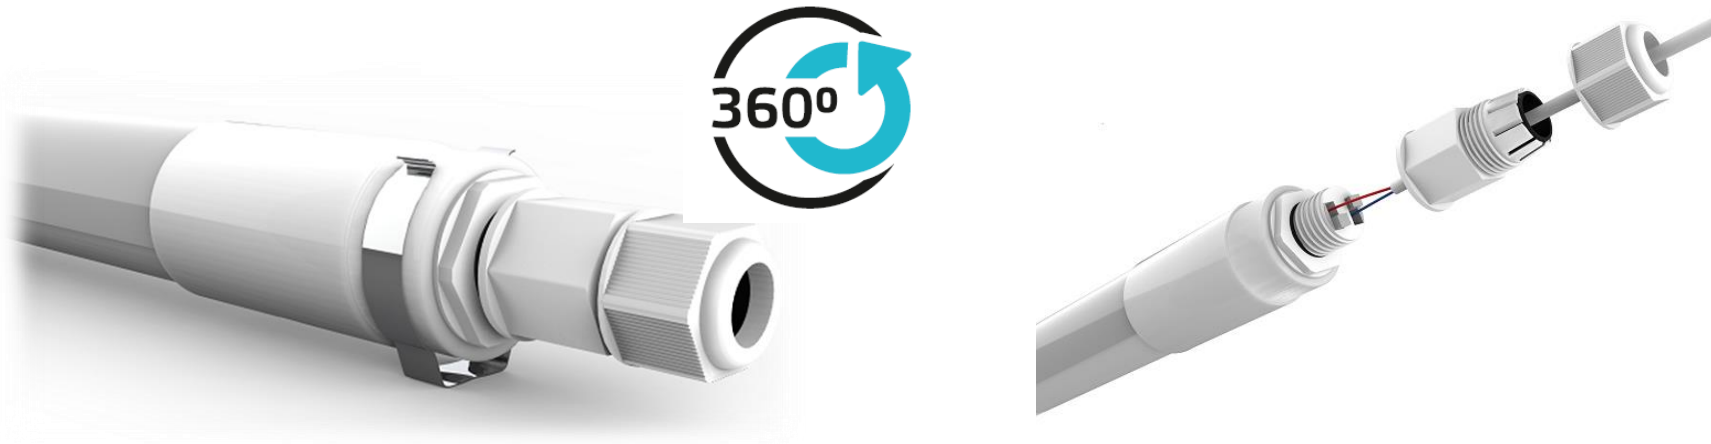

СВ-КИ ЛИНЕЙНЫЕ GAUSS СЕРИИ СОМРАСТ IP65 СОЕД. В ЛИНИЮ

Поступление
«18-22» декабря

Артикул	Номенклатура
843424212	Св-к светодиодный Gauss IP65 668*29*29мм 12Вт 1250lm 4000К СОМРАСТ линейный мат соединитель в линию 1/30
843424312	Св-к светодиодный Gauss IP65 668*29*29мм 12Вт 1250lm 6500К СОМРАСТ линейный мат соединитель в линию 1/30
843424224	Св-к светодиодный Gauss IP65 1277*29*29мм 24Вт 2500lm 4000К СОМРАСТ линейный матовый соединитель в линию 1/30
843424324	Св-к светодиодный Gauss IP65 1277*29*29мм 24Вт 2500lm 6500К СОМРАСТ линейный матовый соединитель в линию 1/30
843424236	Св-к светодиодный Gauss IP65 1580*29*29мм 36Вт 3650lm 4000К СОМРАСТ линейный матовый соединитель в линию 1/30
843424336	Св-к светодиодный Gauss IP65 1580*29*29мм 36Вт 3650lm 6500К СОМРАСТ линейный матовый соединитель в линию 1/30